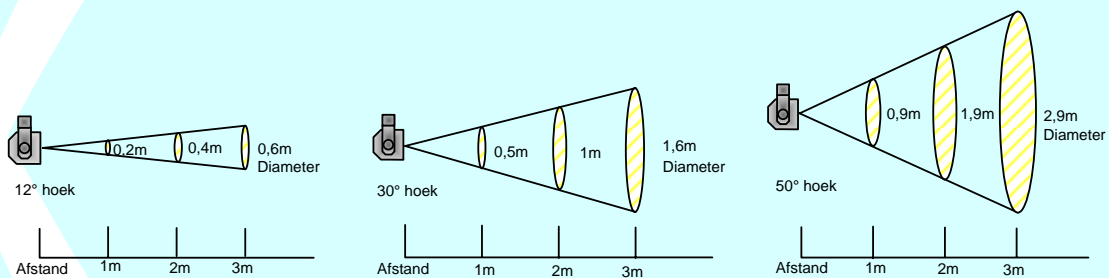

Licht kleuren

De lichtkleuren worden bepaald door de typen LED's en de mix van de toegepaste LED's. In de praktijk kan iedere kleur worden gecreëerd, zowel in de specifieke lichtfrequentie als in RGB gerenderd.

Wit licht is beschikbaar in 2950K tot 8000K Rendering factoren tot 90 Ra mogelijk. Bij toepassing van een zuivere lichtkleur wordt deze direct door het Crystal van de gekozen lichtbronnen gegenereerd. Het gehele zichtbare spectrum van blauw tot rood, 460 tot 645 nm is beschikbaar.

De lichtsterkte

De lichtsterkte in Candela varieert per kleur en driver. Op de website wordt de configuratiegids gepubliceerd waarin de actuele waardes worden vermeld.

Vier optieken

Het hart van de CrystalColor is het MultiMirror® optiek, dat met minimale verliezen en hoge precisie het licht op de juiste plaats werpt. De CrystalColor komt standaard met drie ronde optieken van 12°, 30° en 50° en een elliptische optiek van 12°x50°. Dit laatste optiek wordt vaak toegepast voor het verlichten van binnen en buitenmuren.

Armatuur behuizingen

Alle armaturen zijn gemaakt van aluminium. Het aluminium wordt nabewerkt en vervolgens geanodiseerd. Standaard is blank en zwart geanodiseerd. In beginsel is iedere kleur naar wens mogelijk en kunnen ook accessoires zoals pendels, clips, knieën etc. op maat en kleur worden geleverd.

Elektrische specificaties

All4light heeft voor de CrystalColor familie de NanoPower® LED driver technologie ontwikkeld, die een perfecte verhouding tussen levensduur en lichtopbrengst realiseert. Meerdere LED drivers voor gebruik binnen en buiten zijn beschikbaar.

Voor nadere informatie en lichtadviezen kunt u ons telefonisch bereiken op **telefoonnummer 035 – 5429559** of per E-mail: info@all4light.com

Nadere specificaties kunt u ook vinden op de website:

www.all4light.com